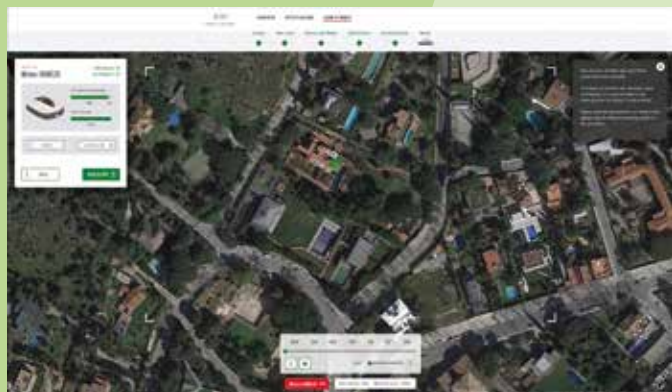

HRM 3000 Software-updates

Miimo is nu nog intelligenter en krachtiger dankzij een reeks voorgeprogrammeerde, kant-en-klare software-updates.

Slimme timer

Miimo kan nu automatisch zijn maaitimer aanpassen aan de groeisnelheid van het gras. Door de werktijd te optimaliseren, zorgt Miimo er niet alleen voor dat uw gazon er altijd mooi bij ligt, hij kan ook zijn eigen levensduur verlengen!

Maaihoogte instelling

Miimo verlaagt de maaihoogte geleidelijk aan tot de door u gekozen 'optimale maaihoogte' is bereikt. U bespaart tijd, want u hoeft de maaihoogte niet meer zelf aan te passen. En uw gazon ziet er fantastisch uit.

Miimo-accessoires

Met zijn uitgebreide gamma accessoires maakt Miimo uw leven eenvoudiger.

Een beetje extra hulp nodig?

Uw Honda-dealer kan u hiermee helpen

Een door Honda geautoriseerde Dealer kan u helpen beslissen welke Miimo het beste bij uw tuin past en het laadstation en de begrenzingskabel na aankoop voor u installeren. Onze dealers zijn zeer deskundig en hebben een specifieke training gevolgd om after installatie, ongeacht het profiel van uw tuin.

Probeer Miimo online uit

Simuleer hoe Miimo je gazon maait

Met onze handige online tool simuleer je hoe Miimo door jouw eigen tuin navigeert. Selecteer het gebied dat door Miimo gemaaid moet worden, personaliseer de specifieke opstelling van je tuin en je krijgt een suggestie van welke robotmaaier het beste bij jou past.

Probeer het zelf op www.honda.be / www.honda.nl