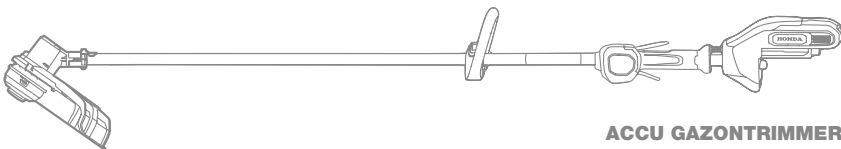

KENMERKEN ACCU ASSORTIMENT

ACCU HEGGENSCHAAR			ACCU BLADBLAZER			ACCU GAZONTRIMMER					
Motor	56V DC		Motor	56V borstelloze DC		Motor	56V borstelloze DC				
Compatibiliteit batterij	Honda 2,0 Ah en 4,0 Ah batterijen (apart verkocht)		Compatibiliteit batterij	Honda 2,0 Ah en 4,0 Ah batterijen (apart verkocht)		Compatibiliteit batterij	Honda 2,0 Ah en 4,0 Ah batterijen (apart verkocht)				
Gewicht + batterij	2,0 Ah	4,05 kg	Gewicht + batterij	2,0 Ah	3,6 kg	Gewicht + batterij	2,0 Ah	4,3 kg			
	4,0 Ah	5,0 kg		4,0 Ah	4,55 kg		4,0 Ah	5,24 kg			
Geluid Geluidsdruk niveau aan het oor van de gebruiker LPA (gemeten volgens ISO 22868)	83 dB(A) KPA=2,5 dB(A)		Geluid Geluidsdruk niveau aan het oor van de gebruiker LPA (gemeten volgens ISO 22868)	82,0 dB(A) KPA=2,5 dB(A)		Geluid Geluidsdruk niveau aan het oor van de gebruiker LPA (gemeten volgens ISO 22868)	76 dB(A) KPA=2,5 dB(A)				
Werktijd De werktijd kan verschillen afhankelijk van de omstandigheden*	2,0 Ah	Tot 65 min. werktijd	Werktijd De werktijd kan verschillen afhankelijk van de omstandigheden*	2,0 Ah	Tot 18 min. werktijd	Werktijd De werktijd kan verschillen afhankelijk van de omstandigheden*	2,0 Ah	Tot 28 min. werktijd			
	* In Honda-testomstandigheden	4,0 Ah		Tot 130 min. werktijd	* In Honda-testomstandigheden		4,0 Ah	Tot 31 min. werktijd	* In Honda-testomstandigheden	4,0 Ah	Tot 39 min. werktijd
Lengte mes	61 cm		Luchtstroom	420 m³/u 650 m³/u 810 m³/u TURBO		Snijdiameter	38 cm				

ACCU GAZONTRIMMER